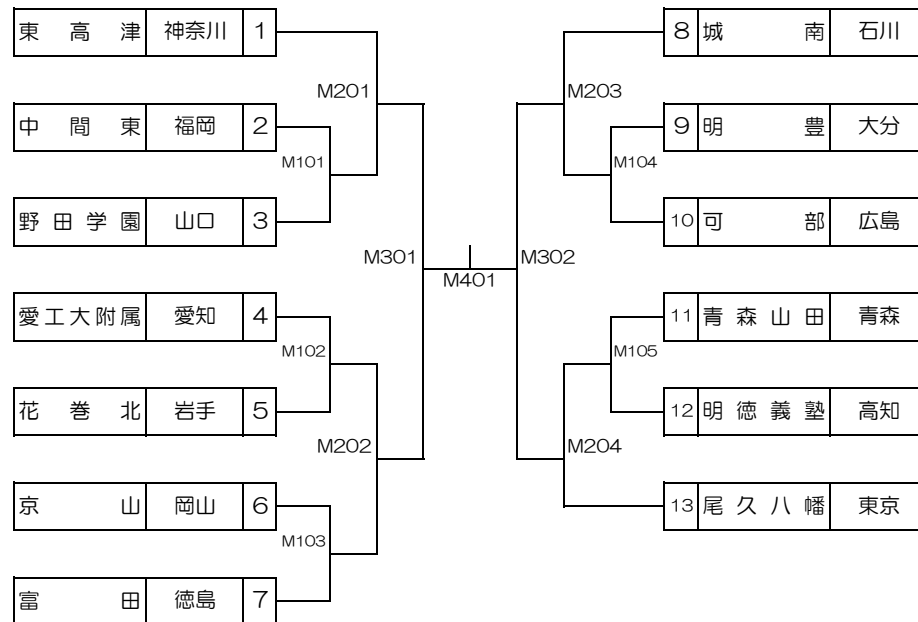

優秀13校表彰 ~女子~

リーグ	ブロック	都道府県	学 校	名
A	九州	大分	明	豊
B	中国	岡山	山 陽 女 子	
C	中国	島根	益 田	東
D	九州	福岡	中 間	東
E	東海	静岡	浜 松 修 学 舎	
F	九州	福岡	瀬	高
G	中国	山口	玖	珂
H	北信越	福井	鯖 江 市 中 央	
I	中国	岡山	就	実
J	関東	神奈川	横 浜 隼 人	
K	関東	東京	武 蔵	野
L	近畿	大阪	四 天 王 寺 羽 曳 丘	
M	北信越	福井	武 生 第 二	

女子団体戦第2ステージ（決勝トーナメント）

優秀13校表彰 ~男子~

リーグ	ブロック	都道府県	学 校	名
A	中国	岡山	京	山
B	開催地	徳島	富	田
C	関東	東京	尾 久 八	幡
D	九州	大分	明	豊
E	中国	広島	可	部
F	九州	福岡	中 間	東
G	北信越	石川	城	南
H	関東	神奈川	東 高 津	
I	中国	山口	野 田 学 園	
J	東海	愛知	愛 工 大 附 属	
K	東北	青森	青 森 山 田	
L	四国	高知	明 徳 義 塾	
M	東北	岩手	花 巻	北

男子団体戦第2ステージ（決勝トーナメント）

第四十五回 全国中学校卓球大会
若人よ 蒼き四国で 熱くなれ!