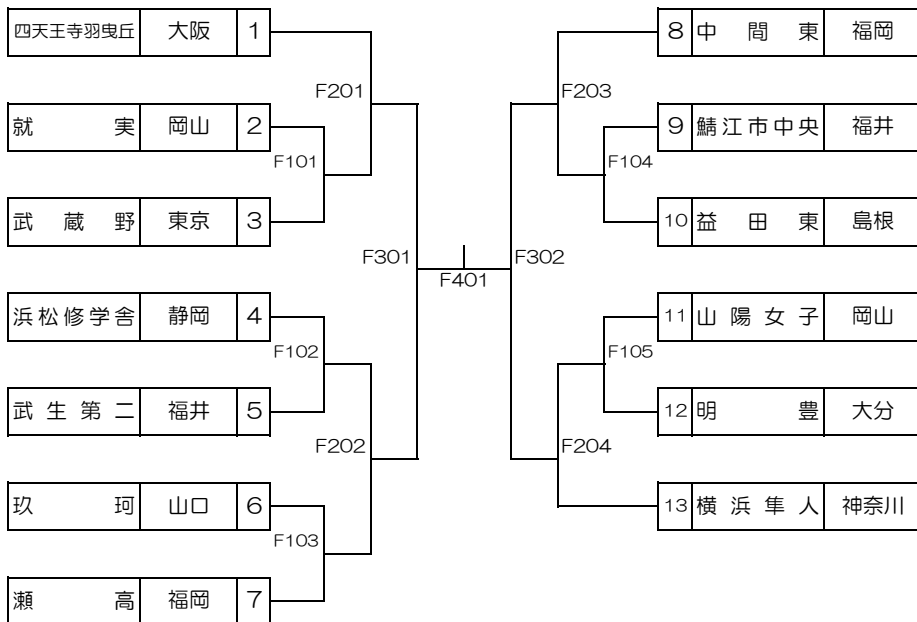

優秀13校表彰 ~女子~

リーグ	ブロック	都道府県	学 校	名
A	九州	大分	明	豊
B	中国	岡山	山 陽 女 子	
C	中国	島根	益 田	東
D	九州	福岡	中 間	東
E	東海	静岡	浜 松 修 学 舎	
F	九州	福岡	瀬	高
G	中国	山口	玖	珂
H	北信越	福井	鯖 江 市 中 央	
I	中国	岡山	就	実
J	関東	神奈川	横 浜 隼 人	
K	関東	東京	武 蔵	野
L	近畿	大阪	四 天 王 寺 羽 曳 丘	
M	北信越	福井	武 生 第 二	

女子団体戦第2ステージ（決勝トーナメント）

優秀13校表彰 ~男子~

リーグ	ブロック	都道府県	学 校	名
A	中国	岡山	京	山
B	開催地	徳島	富	田
C	関東	東京	尾 久 八	幡
D	九州	大分	明	豊
E	中国	広島	可	部
F	九州	福岡	中 間	東
G	北信越	石川	城	南
H	関東	神奈川	東 高 津	
I	中国	山口	野 田 学 園	
J	東海	愛知	愛 工 大 附 属	
K	東北	青森	青 森 山 田	
L	四国	高知	明 徳 義 塾	
M	東北	岩手	花 巻	北

男子団体戦第2ステージ（決勝トーナメント）

第四十五回 全国中学校卓球大会
若人よ 蒼き四国で 熱くなれ!